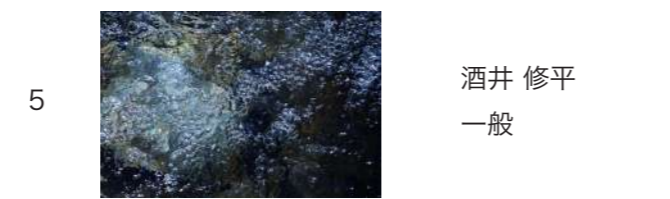

市民交流プラザふくちやま - 図書館 2F カウンター前 -
(※会期 10/28-11/9)