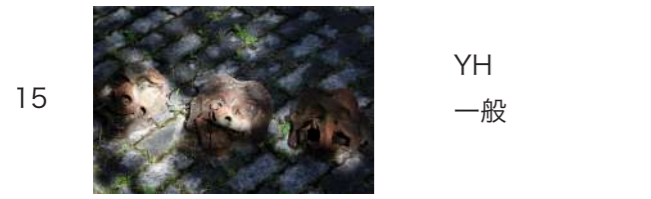

市民交流プラザふくちやま - 図書館 2F カウンター前 -
(※会期 10/28-11/9)