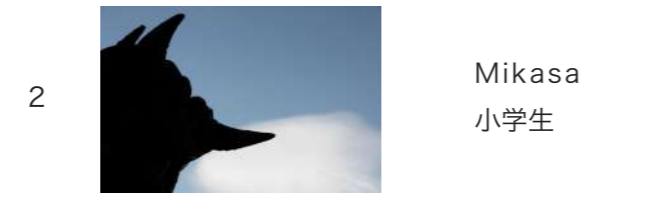

市民交流プラザふくちやま - 図書館 2F カウンター前 -
(※会期 10/28-11/9)