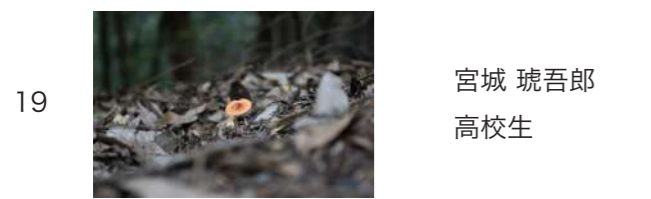

市民交流プラザふくちやま - 図書館 2F カウンター前 -
(※会期 10/28-11/9)