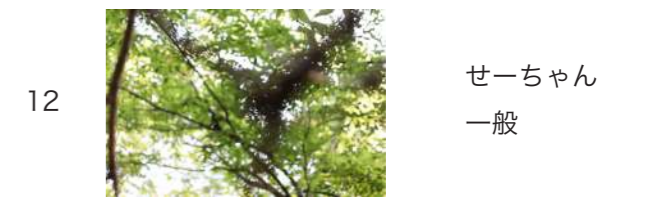

主催 | 京都:Re-Search実行委員会(京都府、福知山市、大江まちづくり住民協議会ほか)
機材協力 | キヤノンマーケティングジャパン株式会社
助成 | 令和7年度文化庁文化芸術創造拠点形成事業

KYOTOHOOP

市民交流プラザふくちやま - 図書館 2F カウンター前 -
 (※会期 10/28-11/9)

大雲記念館 -1F-

17		omi 一般	25		吉田 光紗 小学生	44		酒井 修平 一般	7		井上 楓菜 高校生
18		とっと 一般	26		渡邊 由菜 中学生	大江駅		8		井上 楓菜 高校生	
19		森下 凌 高校生	27		まさパパ 一般			1		渡邊 勉 一般	9
20		森本 愛美 大学生	28		渡邊 真由子 一般	2		まさパパ 一般	10		せーちゃん 一般
21		高松 美香 大学生	29		高見沢 徹 一般	3		nao 一般	11		omi 一般
22		shizu 一般	30		大戸 啓江 一般	4		とっと 一般	12		横田 蒼貴 高校生
23		横田 蒼貴 高校生	31		大田 聖 一般	5		三野 咲 高校生	13		芦谷 和幸 一般
24		高木 徹 一般	32		大田 せり 小学生	6		椿 幸恵 一般	14		平山 美奈 高校生