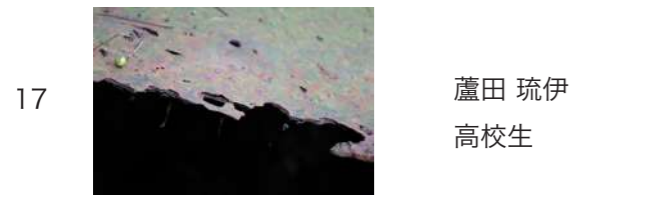

市民交流プラザふくちやま - 図書館 2F カウンター前 -
(※会期 10/28-11/9)