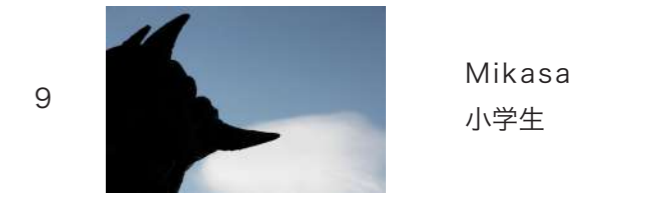

〈写真展〉
会期 | 2025年11月7日(金)～11月30日(日)
出品者・出品数 | 写真ワークショップ参加者50名・115点
写真セレクション | 吉田亮人(写真家)
会場 | 大雲記念館(旧平野家住宅)、京都丹後鉄道大江駅、ゆらのガーデン
合同展示 | 「日本鬼師の会」10月28日(火)～11月9日(日)
市民交流プラザふくちやま(福知山市立図書館2階サービスカウンター前)
展示デザイン・施工 | 有限会社スタジオアスクア
協力 | 一般社団法人福知山地域振興社、WILLER TRAINS株式会社(京都丹後鉄道)

主催 | 京都:Re-Search実行委員会(京都府、福知山市、大江まちづくり住民協議会ほか)
機材協力 | キヤノンマーケティングジャパン株式会社
助成 | 令和7年度文化庁文化芸術創造拠点形成事業

KYOTOHOOP

市民交流プラザふくちやま - 図書館 2F カウンター前 -
 (※会期 10/28-11/9)

大雲記念館 -1F-

17		omi 一般	25		吉田 光紗 小学生	44		酒井 修平 一般	7		井上 楓菜 高校生
18		とっと 一般	26		渡邊 由菜 中学生	大江駅		8		井上 楓菜 高校生	
19		森下 凌 高校生	27		まさパパ 一般			1		渡邊 勉 一般	9
20		森本 愛美 大学生	28		渡邊 真由子 一般	2		まさパパ 一般	10		せーちゃん 一般
21		高松 美香 大学生	29		高見沢 徹 一般	3		nao 一般	11		omi 一般
22		shizu 一般	30		大戸 啓江 一般	4		とっと 一般	12		横田 蒼貴 高校生
23		横田 蒼貴 高校生	31		大田 聖 一般	5		三野 咲 高校生	13		芦谷 和幸 一般
24		高木 徹 一般	32		大田 せり 小学生	6		椿 幸恵 一般	14		平山 美奈 高校生