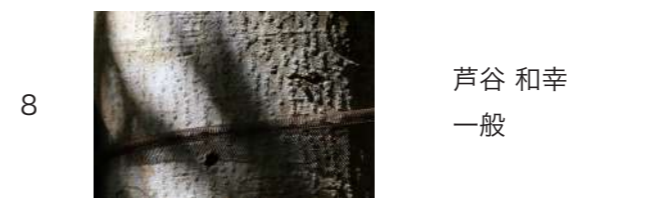

〈写真展〉
会期 | 2025年11月7日(金)～11月30日(日)
出品者・出品数 | 写真ワークショップ参加者50名・115点
写真セレクション | 吉田亮人(写真家)
会場 | 大雲記念館(旧平野家住宅)、京都丹後鉄道大江駅、ゆらのガーデン
合同展示 | 「日本鬼師の会」10月28日(火)～11月9日(日)
市民交流プラザふくちやま(福知山市立図書館2階サービスカウンター前)
展示デザイン・施工 | 有限会社スタジオアスクア
協力 | 一般社団法人福知山地域振興社、WILLER TRAINS株式会社(京都丹後鉄道)

主催 | 京都:Re-Search実行委員会(京都府、福知山市、大江まちづくり住民協議会ほか)
機材協力 | キヤノンマーケティングジャパン株式会社
助成 | 令和7年度文化庁文化芸術創造拠点形成事業

KYOTOHOOP

市民交流プラザふくちやま - 図書館 2F カウンター前 -
 (※会期 10/28-11/9)

大雲記念館 -1F-

17		omi 一般	25		吉田 光紗 小学生	44		酒井 修平 一般	7		井上 楓菜 高校生
18		とっと 一般	26		渡邊 由菜 中学生	大江駅		8		井上 楓菜 高校生	
19		森下 凌 高校生	27		まさパパ 一般			1		渡邊 勉 一般	9
20		森本 愛美 大学生	28		渡邊 真由子 一般	2		まさパパ 一般	10		せーちゃん 一般
21		高松 美香 大学生	29		高見沢 徹 一般	3		nao 一般	11		omi 一般
22		shizu 一般	30		大戸 啓江 一般	4		とっと 一般	12		横田 蒼貴 高校生
23		横田 蒼貴 高校生	31		大田 聖 一般	5		三野 咲 高校生	13		芦谷 和幸 一般
24		高木 徹 一般	32		大田 せり 小学生	6		椿 幸恵 一般	14		平山 美奈 高校生