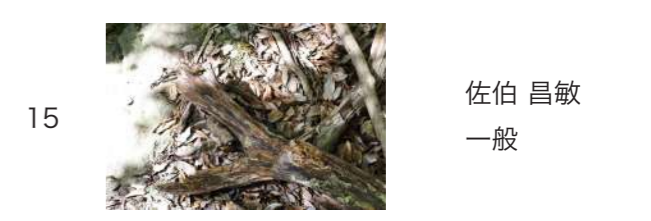

〈写真展〉
会期 | 2025年11月7日(金)～11月30日(日)
出品者・出品数 | 写真ワークショップ参加者50名・115点
写真セレクション | 吉田亮人(写真家)
会場 | 大雲記念館(旧平野家住宅)、京都丹後鉄道大江駅、ゆらのガーデン
合同展示 | 「日本鬼師の会」10月28日(火)～11月9日(日)
市民交流プラザふくちやま(福知山市立図書館2階サービスカウンター前)
展示デザイン・施工 | 有限会社スタジオアスクア
協力 | 一般社団法人福知山地域振興社、WILLER TRAINS株式会社(京都丹後鉄道)

主催 | 京都:Re-Search実行委員会(京都府、福知山市、大江まちづくり住民協議会ほか)
機材協力 | キヤノンマーケティングジャパン株式会社
助成 | 令和7年度文化庁文化芸術創造拠点形成事業

KYOTOHOOP

市民交流プラザふくちやま - 図書館 2F カウンター前 -
 (※会期 10/28-11/9)

大雲記念館 -1F-

17		omi 一般	25		吉田 光紗 小学生	44		酒井 修平 一般	7		井上 楓菜 高校生
18		とっと 一般	26		渡邊 由菜 中学生	大江駅		8		井上 楓菜 高校生	
19		森下 凌 高校生	27		まさパパ 一般			1		渡邊 勉 一般	9
20		森本 愛美 大学生	28		渡邊 真由子 一般	2		まさパパ 一般	10		せーちゃん 一般
21		高松 美香 大学生	29		高見沢 徹 一般	3		nao 一般	11		omi 一般
22		shizu 一般	30		大戸 啓江 一般	4		とっと 一般	12		横田 蒼貴 高校生
23		横田 蒼貴 高校生	31		大田 聖 一般	5		三野 咲 高校生	13		芦谷 和幸 一般
24		高木 徹 一般	32		大田 せり 小学生	6		椿 幸恵 一般	14		平山 美奈 高校生