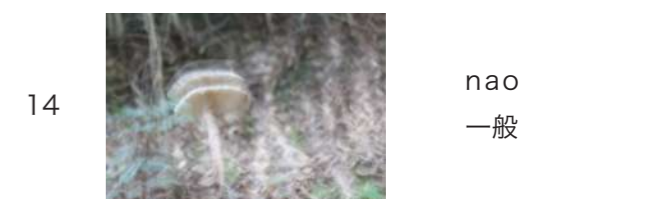

主催 | 京都:Re-Search実行委員会(京都府、福知山市、大江まちづくり住民協議会ほか)
機材協力 | キヤノンマーケティングジャパン株式会社
助成 | 令和7年度文化庁文化芸術創造拠点形成事業

KYOTOHOOP

市民交流プラザふくちやま - 図書館 2F カウンター前 -
 (※会期 10/28-11/9)

大雲記念館 -1F-

17		omi 一般	25		吉田 光紗 小学生	44		酒井 修平 一般	7		井上 楓菜 高校生
18		とっと 一般	26		渡邊 由菜 中学生	大江駅		8		井上 楓菜 高校生	
19		森下 凌 高校生	27		まさパパ 一般			1		渡邊 勉 一般	9
20		森本 愛美 大学生	28		渡邊 真由子 一般	2		まさパパ 一般	10		せーちゃん 一般
21		高松 美香 大学生	29		高見沢 徹 一般	3		nao 一般	11		omi 一般
22		shizu 一般	30		大戸 啓江 一般	4		とっと 一般	12		横田 蒼貴 高校生
23		横田 蒼貴 高校生	31		大田 聖 一般	5		三野 咲 高校生	13		芦谷 和幸 一般
24		高木 徹 一般	32		大田 せり 小学生	6		椿 幸恵 一般	14		平山 美奈 高校生