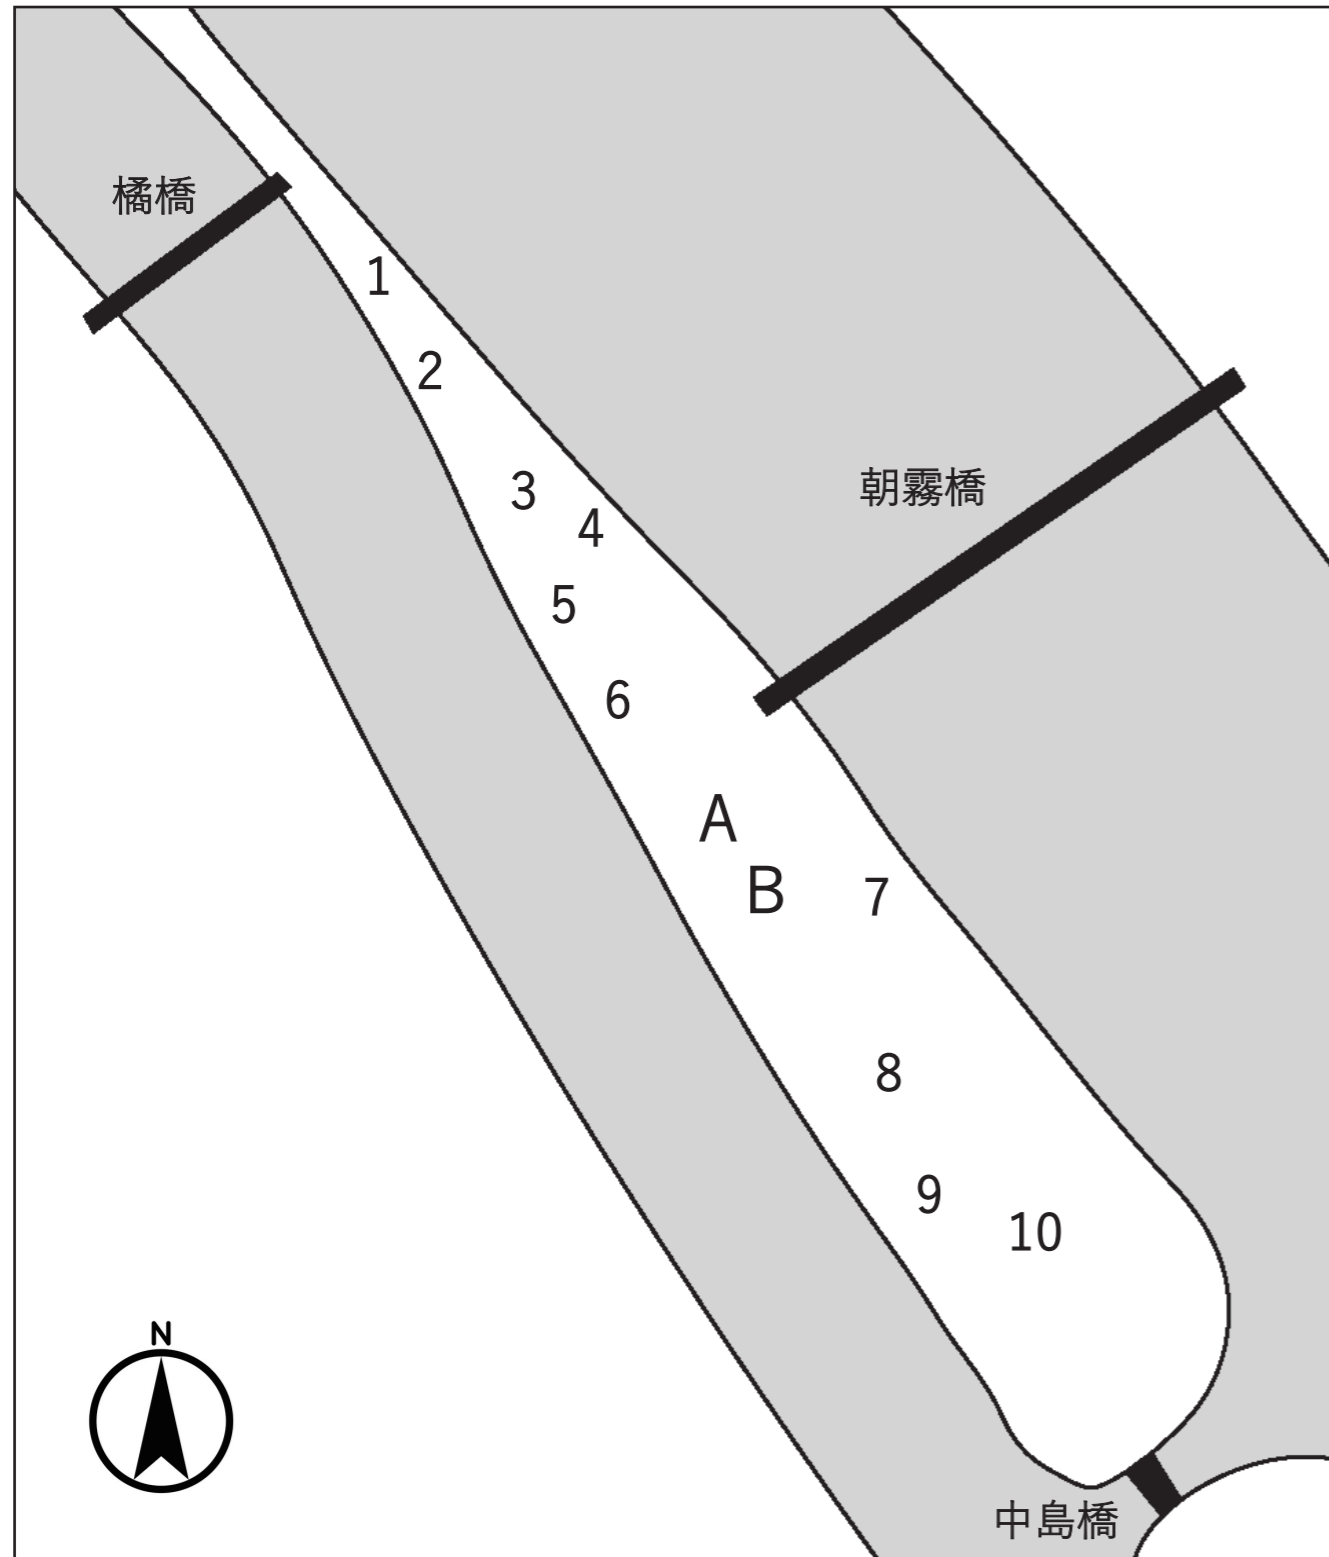

現代写真絵巻「みんなで宇治十帖」配置図  
宇治公園

No.	氏名	年代
1	大西 康太	小学校低学年
2	谷尾 秀	小学校低学年
3	Ulala	小学校高学年
4	MS	小学校高学年
5	松原 百那	小学校高学年

No.	氏名	年代
6	岡田 崇徳	小学校高学年
7	畝 楷	小学校高学年
8	SAKI	小学校高学年
9	AS	小学校高学年
10	岡 依音	小学校高学年

# A

No.	氏名	年代
1	きみちゃん2525	一般
2	佐々木 柚	小学校低学年
3	藤原 真由希	小学校低学年
4	幸田 蒼依	中学生
5	司	一般
6	中川 裕二	一般
7	玉村 孝弘	一般
8	野口 穂高	一般
9	阿部 好倅	小学校高学年
10	岡村 勇杜	小学校低学年

No.	氏名	年代
11	鈴木 万葉	小学校高学年
12	かずし	小学校低学年
13	齋藤 沙奈実	小学校低学年
14	そな	小学校高学年
15	小野 一磨	一般
16	畦森 亮太	小学校低学年
17	稲 明空	小学校低学年
18	りせ	小学校高学年
19	宇佐美 直子	一般
20	虎	小学校低学年